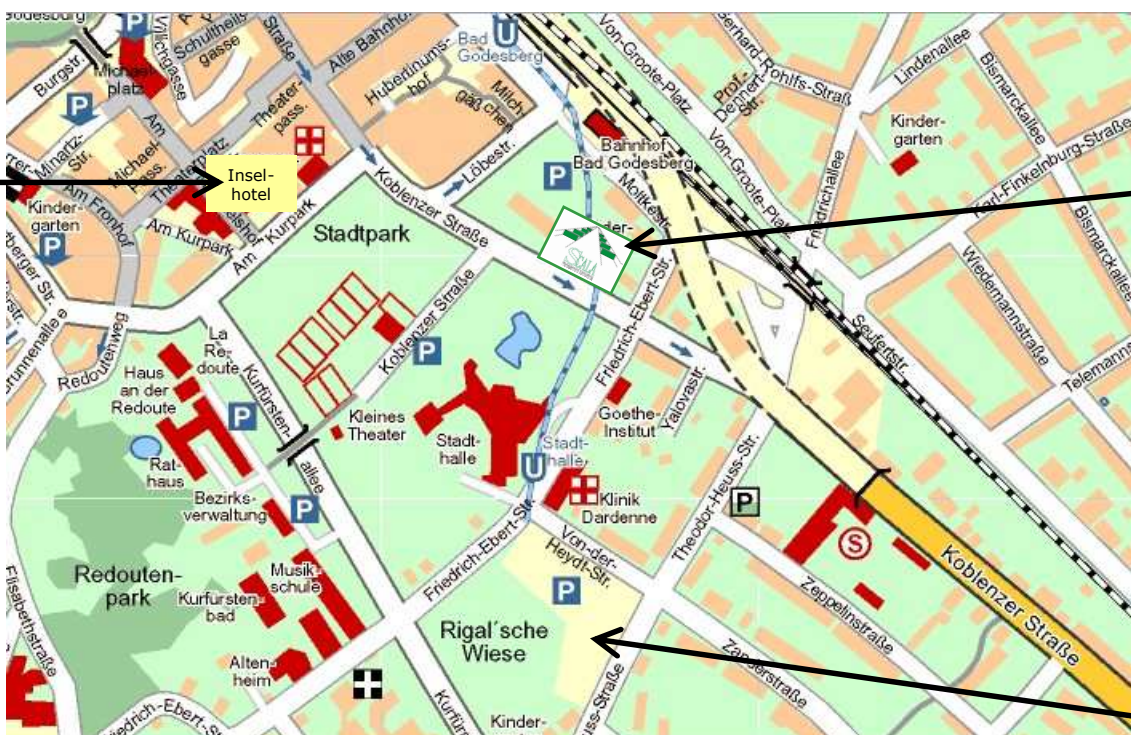

... mit dem Auto aus Richtung Süden:

Von der A3 aus Richtung Süden kommend an der Anschlussstelle (33) Siebengebirge auf die Königswinterer Straße (L331) Richtung Königswinter abfahren, nach 7,5 km (**Achtung Blitzer, Geschwindigkeit 50 km/h!**) rechts auf die B42 in Richtung Bonn auffahren, ca. 6 km weiter am Autobahnkreuz Bonn-Ost (42) von der A59 auf die A562 in Richtung Bad Godesberg wechseln, nach ca. 4 km kommt die Ortseinfahrt Bonn. An der Anschlussstelle (1) die A562 verlassen und auf die Godesberger Allee (B9) in Richtung Bad Godesberg/Koblenz auffahren, dann dem Straßenverlauf für ca. 2,5 km folgen, weiter geradeaus in den Tunnel fahren, in der linken Fahrspur bleiben (**Achtung: 2 Blitzer, Geschwindigkeit 50 km/h!**) und die Ausfahrt links Richtung Heiderhof/Muffendorf nehmen, noch vor der Ampel rechts auf die Koblenzer Straße abbiegen, 50 m nach der ersten Kreuzung befindet sich die Hausnummer 89.

Parkmöglichkeiten:

- ▶ Auf der Rigal'schen Wiese (unten, Mitte) kann man kostenlos parken (Ecke Theodor-Heuss-Straße/Von-der-Heydt-Straße)
- ▶ Vor dem Bahnhof gibt es Parkscheinautomaten (Bahnhof Bonn-Bad Godesberg)
- ▶ In der Innenstadt gibt es Parkhäuser (oben links) (Parkhaus Altstadtcenter)

Den **Parkplatz Rigal'sche Wiese** durch die dem Kurpark entgegen gesetzte Ausfahrt verlassen und links auf die Theodor-Heuss-Strasse abbiegen, nach ca. 300 m an der Ampel schräg links in den Straßentunnel in Richtung Bonn einfahren, (**Achtung: 2 Blitzer, Geschwindigkeit 50 km/h!**), der B9 folgen, ab hier sind die diversen Autobahnen ausgeschildert.