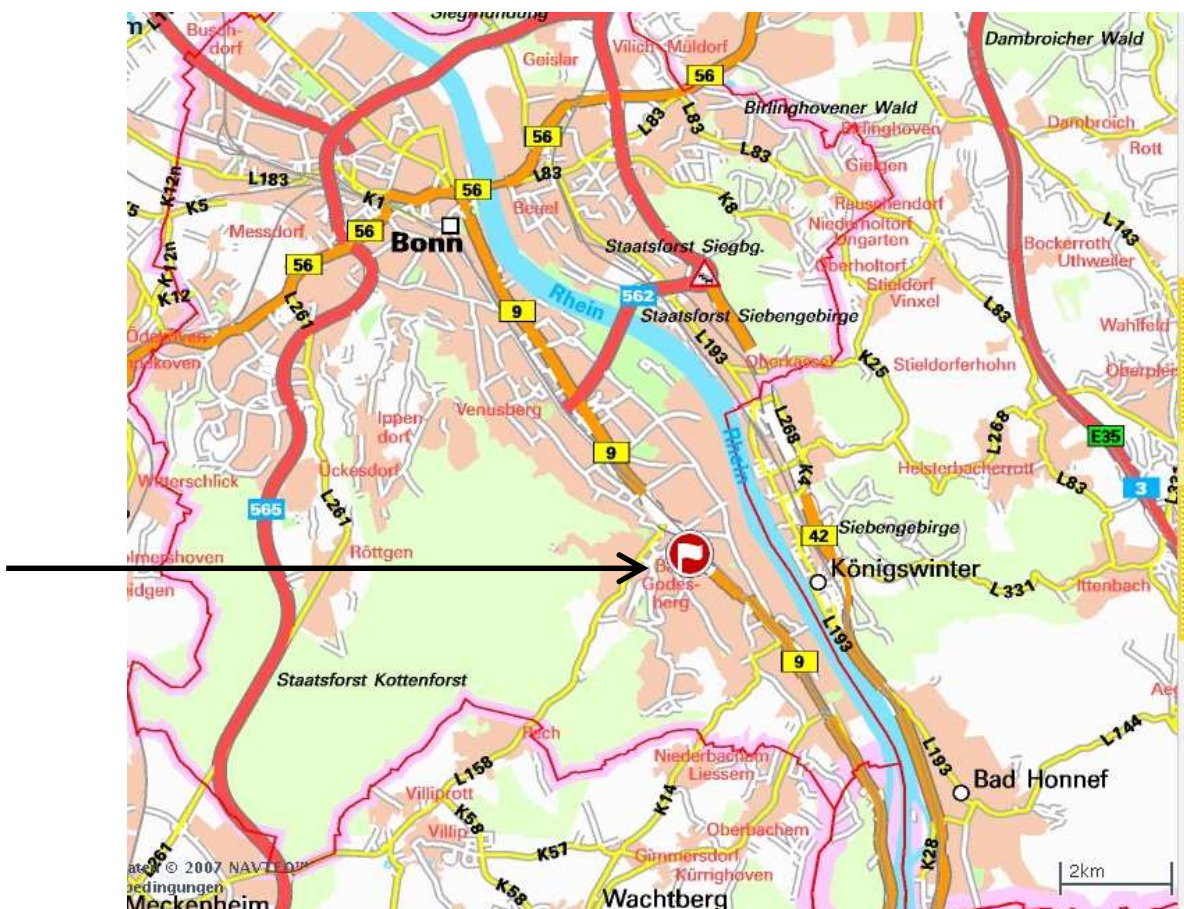

So erreichen Sie unser Bad Godesberger Büro ...

... mit dem Auto aus Richtung Norden:

Von der A3 aus Richtung Norden kommend am Autobahndreieck Heumar (28) auf die A59 in Richtung Bonn wechseln, nach ca. 20 km am Autobahndreieck Beuel (40) links halten und der A59 folgen, ca. 5 km weiter am Autobahnkreuz Bonn-Ost (42) von der A59 auf die A562 in Richtung Bad Godesberg wechseln, nach ca. 4 km kommt die Ortseinfahrt Bonn. An der Anschlussstelle (1) die A562 verlassen und auf die Godesberger Allee (B9) in Richtung Bad Godesberg/-Koblenz auffahren, dann dem Straßenverlauf für ca. 2,5 km folgen, weiter geradeaus in den Tunnel fahren, in der linken Fahrspur bleiben (**Achtung: 2 Blitzer, Geschwindigkeit 50 km/h!**) und die Ausfahrt links Richtung Heiderhof/Muffendorf nehmen, noch vor der Ampel rechts auf die Koblenzer Straße abbiegen, 50 m nach der ersten Kreuzung befindet sich die Hausnummer 89.